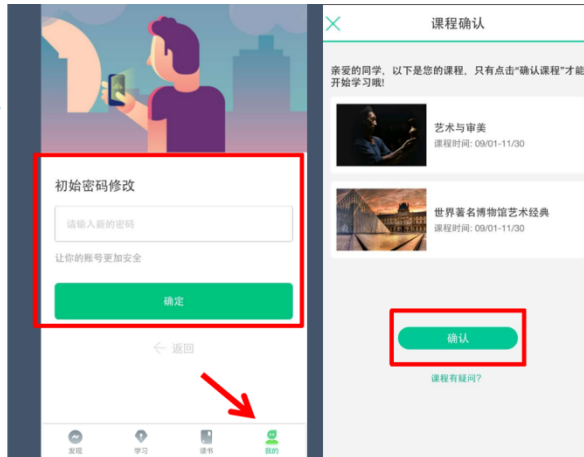

#### 登陆-注册流程

第二步: 登录成功

跳转至【匹配信息】界面

1. 输入【姓氏】并【确认】

2. 跳转至匹配手机号界面

【输入手机号】并

【获取验证码】输入验证码

3. 点击【下一步】

### 📌 登陆-确任课程

第三步:修改初始密码并  
确认课程

1.输入【新密码】

点击【确定】

2.跳转到【课程确认】

界面, 查看课程信息

无误点击【确认】

### 📌 登陆-学习

1.点击右下角【学习】

点击卡片【去学习】

2.进入学习【教程】界面  
点开你的课程就可以开始  
学习啦

3.学习过的章节会在前面  
有绿色对勾